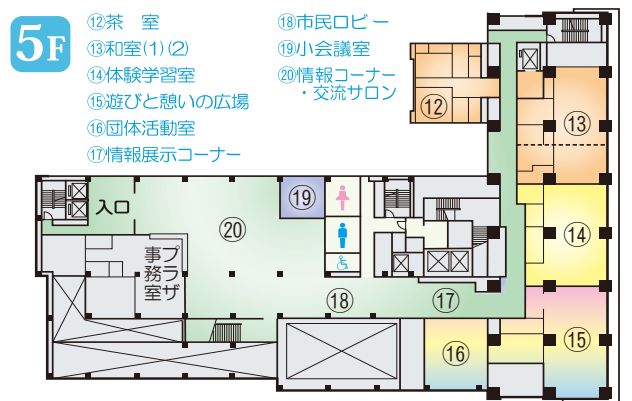

※2/4(金)～2/6(日)は、午後5時30分に閉館いたします。

○サークル紹介・展示

- いわき芸能赤十字奉仕団 - NPOふくしま災害コーディネーター支援センター - いわき手話サークル(※6日のみ)	4F ⑩
- 教育文化施設情報コーナー - 俳句 春耕いわき俳句会、潮騒俳句会、いわき蘭俳句会 - ちぎり絵 和紙ちぎり絵サークル - 写真 水原の自然を守る会 - 染色 サークル彩の会	4F ⑧

- 水墨画 いわき水墨院、いわき遊墨会 - 書道 桜書道会	4F ⑨
- パッチワーク キルトフレンド平 - ラッピング いわきラッピングサークル	4F ②
絵手紙 木もれび、あす実会、絵手紙つぼみの会	4F ④
身近な着物のリフォームなど、いわき市消費者団体連絡協議会	4F ③
パン粘土アート パンの花	5F ⑳

陶器 またね陶芸サークル、陶美サークル、陶芸の会、陶塾かいわい、陶吉郎倶楽部	5F ⑭
- 公共機関出前講座情報コーナー - 生け花 いわき市華道連合会	5F ⑰⑱
着物作品 日本文化サークル 和裁と着付け	5F ⑬ ※5日のみ

生涯学習プラザ会場案内図

◎「プラザだより」PDF版や各種イベントの詳細情報はホームページで公開しています。

学習プラザ 検索