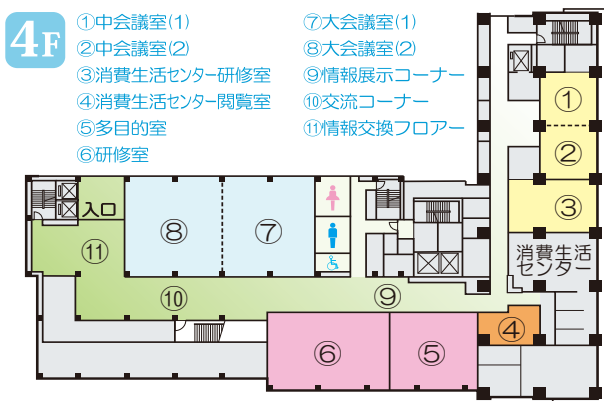

※2/4(金)～2/6(日)は、午後5時30分に閉館いたします。

○サークル紹介・展示

- いわき芸能赤十字奉仕団 - NPOふくしま災害コーディネーター支援センター - いわき手話サークル(※6日のみ)	4F ⑩
- 教育文化施設情報コーナー - 俳句 春耕いわき俳句会、潮騒俳句会、いわき蘭俳句会 - ちぎり絵 和紙ちぎり絵サークル - 写真 水原の自然を守る会 - 染色 サークル彩の会	4F ⑧

- 水墨画 いわき水墨院、いわき遊墨会 - 書道 桜書道会	4F ⑨
- パッチワーク キルトフレンド平 - ラッピング いわきラッピングサークル	4F ②
絵手紙 木もれび、あす実会、絵手紙つぼみの会	4F ④
身近な着物のリフォームなど、いわき市消費者団体連絡協議会	4F ③
パン粘土アート パンの花	5F ⑳

陶器 またね陶芸サークル、陶美サークル、陶芸の会、陶塾かいわい、陶吉郎倶楽部	5F ⑭
- 公共機関出前講座情報コーナー - 生け花 いわき市華道連合会	5F ⑰⑱
着物作品 日本文化サークル 和裁と着付け	5F ⑬ ※5日のみ

生涯学習プラザ会場案内図

◎「プラザだより」PDF版や各種イベントの詳細情報はホームページで公開しています。

学習プラザ 検索