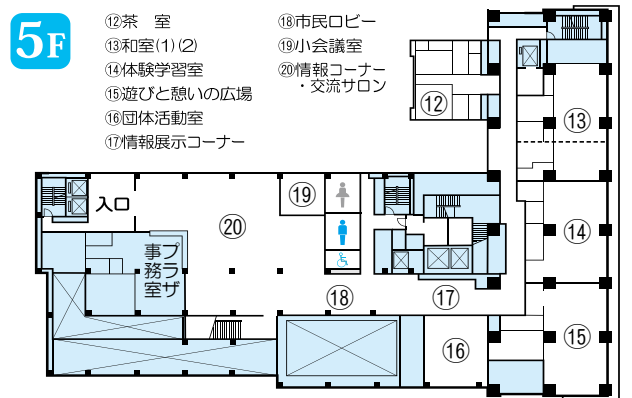

生涯学習プラザ会場案内図

☆1F売店コーナー ☆4F喫茶コーナー  
☆1Fプログラム中の○数字は案内図の会場番号です。  
☆生涯学習プラザは、ティールウンビル4・5階です。

○「プラザだより」PDF版や各種イベントの詳細情報はホームページで公開しています。

学習プラザ 検索