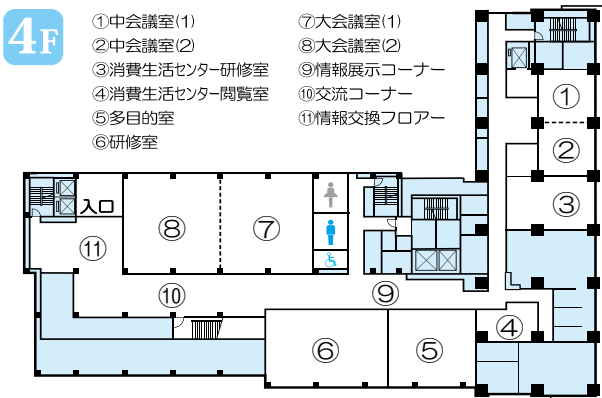

生涯学習プラザ会場案内図

☆1F売店コーナー ☆4F喫茶コーナー  
☆1Fプログラム中の○数字は案内図の会場番号です。  
☆生涯学習プラザは、ティールウンビル4・5階です。

○「プラザだより」PDF版や各種イベントの詳細情報はホームページで公開しています。

学習プラザ 検索